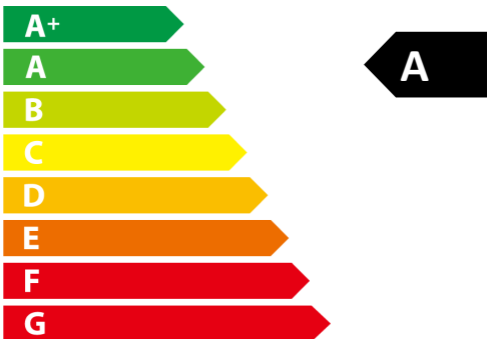

37
dB

350
m³/h

ENERGIA · ЕНЕРГИЯ · ΕΝΕΡΓΕΙΑ · ENERGIJA · ENERGY · ENERGIE · ENERGI

2018

1254/2014