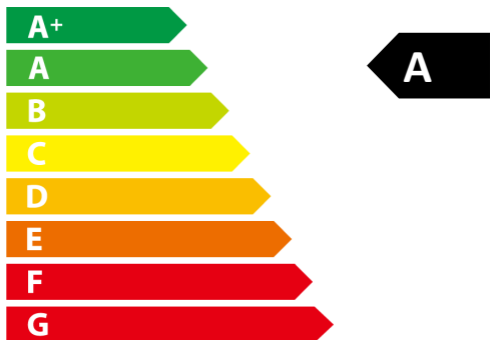

39
dB

500
m³/h

ENERGIA · ЕНЕРГИЯ · ΕΝΕΡΓΕΙΑ · ENERGIJA · ENERGY · ENERGIE · ENERGI

2018

1254/2014