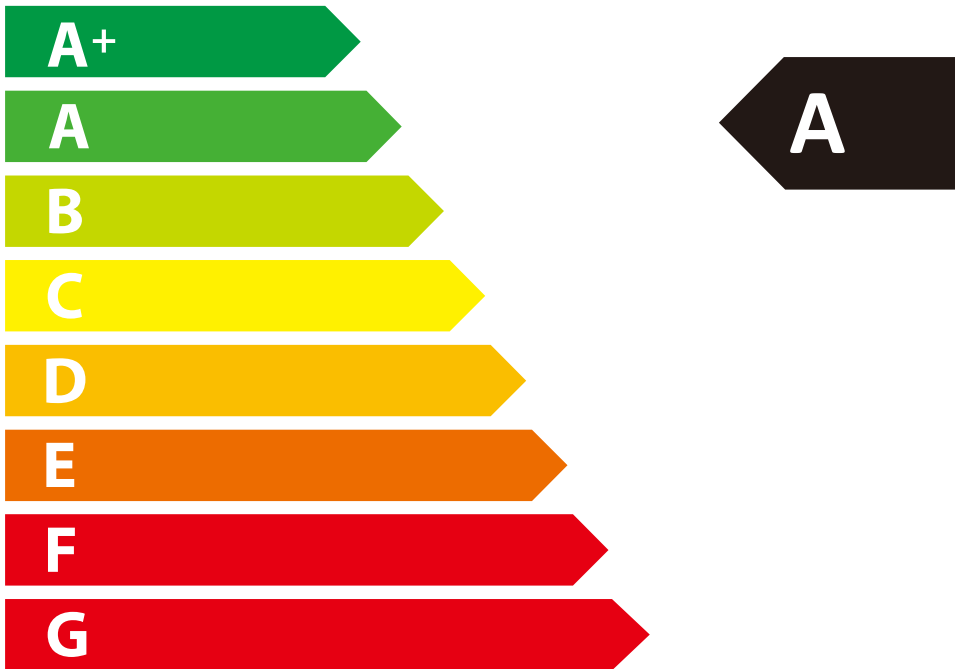

ENERG

енергия · ενεργεια

reventon
INDUSTRIAL SOLUTIONS

INSPIRO BASIC 200

31.5
dB

200
m³/h

ENERGIA · ЕНЕРГИЯ · ΕΝΕΡΓΕΙΑ · ENERGIJA · ENERGY · ENERGIE · ENERGI

2018

ENERGIA · ЕНЕРГИЯ · ΕΝΕΡΓΕΙΑ · ENERGIJA · ENERGY · ENERGIE · ENERGI

2018

1254/2014

ENERG

енергия · ενεργεια

reventon
INDUSTRIAL SOLUTIONS

INSPIRO BASIC 600

39
dB