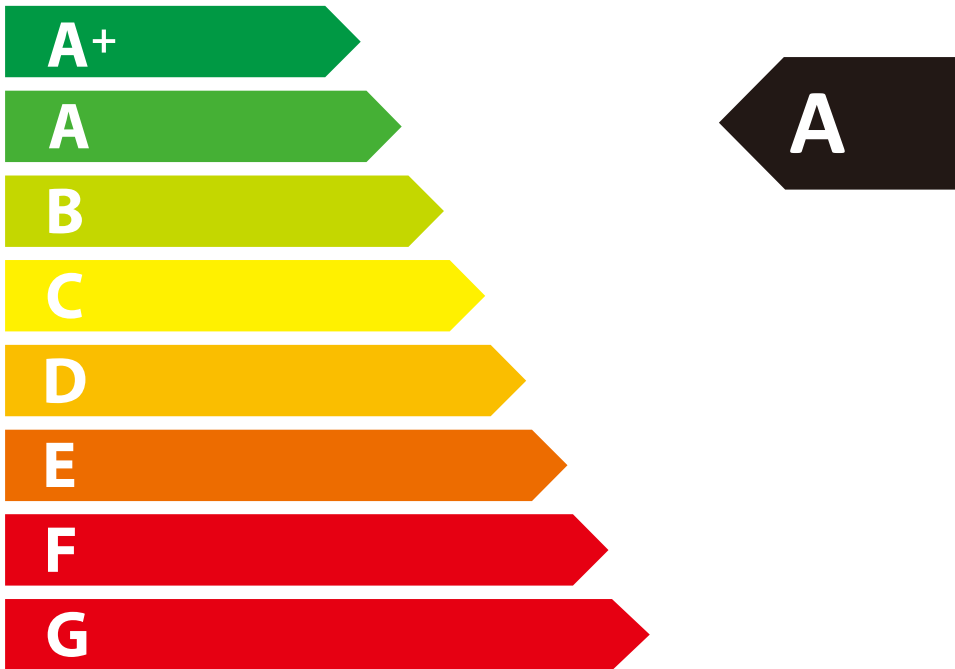

ENERG

енергия · ενεργεια

reventon
INDUSTRIAL SOLUTIONS

INSPIRO BASIC 200

31.5
dB

200
m³/h

ENERGIA · ЕНЕРГИЯ · ΕΝΕΡΓΕΙΑ · ENERGIJA · ENERGY · ENERGIE · ENERGI

2018