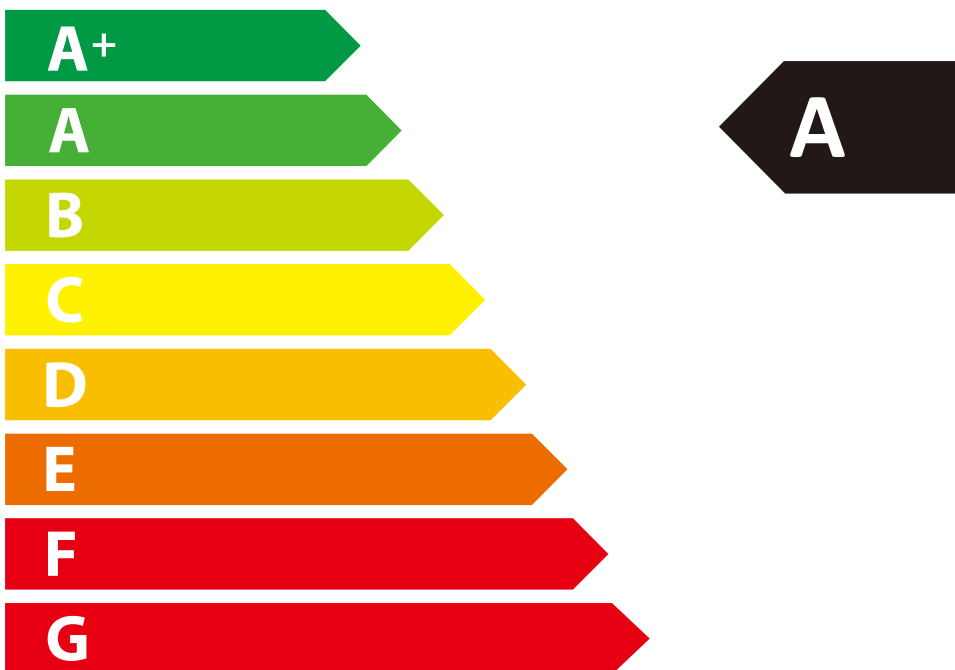

ENERG

енергия · ενεργεια

reventon
INDUSTRIAL SOLUTIONS

INSPIRO BASIC 200

31.5
dB

200
m³/h

ENERGIA · ЕНЕРГИЯ · ΕΝΕΡΓΕΙΑ · ENERGIJA · ENERGY · ENERGIE · ENERGI

2018

600
m³/h

ENERGIA · ЕНЕРГИЯ · ΕΝΕΡΓΕΙΑ · ENERGIJA · ENERGY · ENERGIE · ENERGI

2018

1254/2014

ENERG

енергия · ενεργεια

reventon
INDUSTRIAL SOLUTIONS

INSPIRO BASIC 800