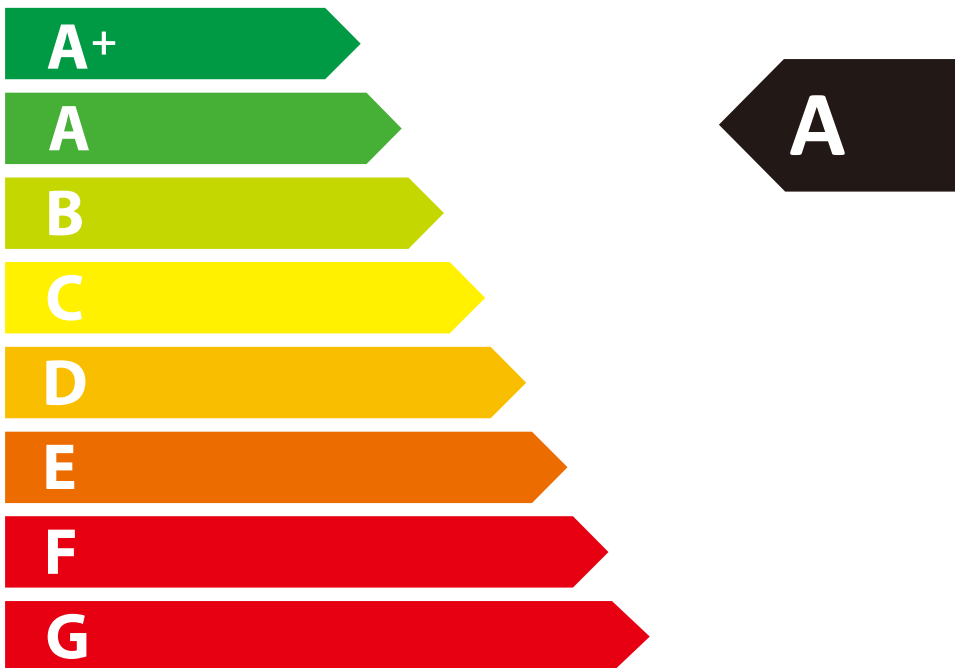

ENERG

енергия · ενεργεια

reventon
INDUSTRIAL SOLUTIONS

INSPIRO BASIC 200

31.5
dB

200
m³/h

ENERGIA · ЕНЕРГИЯ · ΕΝΕΡΓΕΙΑ · ENERGIJA · ENERGY · ENERGIE · ENERGI

2018

1254/2014

ENERG

енергия · ενεργεια

reventon
INDUSTRIAL SOLUTIONS

INSPIRO BASIC 300

34.5
dB

300
m³/h

ENERGIA · ЕНЕРГИЯ · ΕΝΕΡΓΕΙΑ · ENERGIJA · ENERGY · ENERGIE · ENERGI